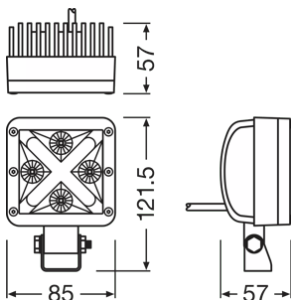

#### Dimensiones y peso

Peso del producto	500.00 g
Largo	85.0 mm
Ancho	57.0 mm
Alto	121.0 mm