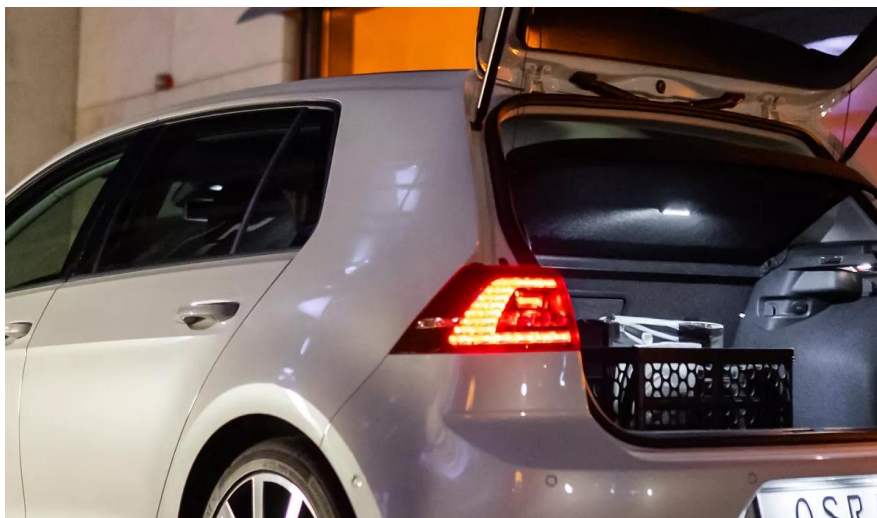

LEDambient Trunk Light

Luz de maletero LED universal con sensor de aceleración y luminosidad

Para una mayor visibilidad en situaciones cotidianas

Multifunción 2 en 1

Aplicable como luz de maletero y linterna

Potente rendimiento y vida útil excepcionalmente larga

Iluminando el interior de los vehículos de forma precisa

Presentamos la luz universal LEDambient para el maletero, la compañera perfecta para el espacio de almacenamiento de su coche. Repleta de funciones avanzadas y diseñada para mejorar su comodidad, esta luz versátil transformará la forma en que utiliza el maletero. Con un sensor de aceleración y luminosidad, la luz del maletero cuenta con una función de luz automática que se activa en cuanto abre el maletero del coche. Nuestra luz ilumina el maletero al instante, facilitando la búsqueda de lo que necesita. Tanto la función automática como la manual le permiten controlar por completo la iluminación. Con una temperatura de color de hasta 6.000 K, la luz del maletero proporciona una iluminación brillante y clara, que le permite ver todos los detalles de su maletero. Muy práctica: Con su multifunción 2 en 1, la luz puede utilizarse como lámpara de inspección y como linterna. Además, equipada con una batería recargable de 1500 mAh, la luz de maletero ofrece un rendimiento duradero. El cable USB-C incluido permite una carga cómoda, lo que garantiza que siempre esté preparado. Gracias a la fácil fijación en el lateral del coche mediante el imán y la placa de montaje adicional, se incluye una instalación sencilla. Sólo tienes que fijar la luz al interior de tu coche mediante el potente imán o la placa de montaje incluida, y listo. El potente imán garantiza una fijación segura, por lo que nunca tendrá que preocuparse de que la luz se caiga o se mueva mientras viaja. Confíe en la calidad y durabilidad de la luz LED universal para el maletero - OSRAM ofrece una garantía de 2 años¹). 1) Para conocer las condiciones exactas, consulte: www.osram.com/am-guarantee