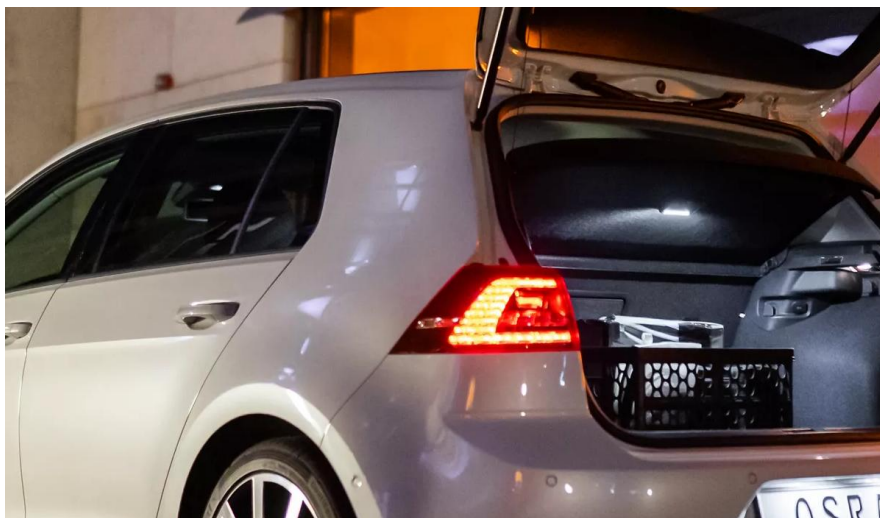

LEDambient Trunk Light

Luz de maletero LED universal con sensor de aceleración y luminosidad

Para una mayor visibilidad en situaciones cotidianas

Multifunción 2 en 1

Aplicable como luz de maletero y linterna

Potente rendimiento y vida útil excepcionalmente larga

Iluminando el interior de los vehículos de forma precisa

Presentamos la luz universal LEDambient para el maletero, la compañera perfecta para el espacio de almacenamiento de su coche. Repleta de funciones avanzadas y diseñada para mejorar su comodidad, esta luz versátil transformará la forma en que utiliza el maletero. Con un sensor de aceleración y luminosidad, la luz del maletero cuenta con una función de luz automática que se activa en cuanto abre el maletero del coche. Nuestra luz ilumina el maletero al instante, facilitando la búsqueda de lo que necesita. Tanto la función automática como la manual le permiten controlar por completo la iluminación. Con una temperatura de color de hasta 6.000 K, la luz del maletero proporciona una iluminación brillante y clara, que le permite ver todos los detalles de su maletero. Muy práctica: Con su multifunción 2 en 1, la luz puede utilizarse como lámpara de inspección y como linterna. Además, equipada con una batería recargable de 1500 mAh, la luz de maletero ofrece un rendimiento duradero. El cable USB-C incluido permite una carga cómoda, lo que garantiza que siempre esté preparado. Gracias a la fácil fijación en el lateral del coche mediante el imán y la placa de montaje adicional, se incluye una instalación sencilla. Sólo tienes que fijar la luz al interior de tu coche mediante el potente imán o la placa de montaje incluida, y listo. El potente imán garantiza una fijación segura, por lo que nunca tendrá que preocuparse de que la luz se caiga o se mueva mientras viaja. Confíe en la calidad y durabilidad de la luz LED universal para el maletero - OSRAM ofrece una garantía de 2 años¹). 1) Para conocer las condiciones exactas, consulte: www.osram.com/am-guarantee