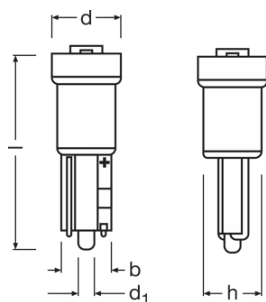

Hoja de datos de producto

Datos técnicos

Información de producto

Referencia para pedido	2723DWP
Tipo de producto (off-road vs. on-road)	Off-road \pm W2.3W (T5)
Aplicación (Categoría y producto específico)	Se utiliza principalmente para aplicaciones de señalización/intermitencia

Datos eléctricos

Entrada de potencia	0.25 W
Tensión nominal	12.0 V
Potencia nominal	0.25 W
Tolerancia de entrada de potencia	± 20 %
Tensión de prueba	13,5 V

Datos Fotométricos

Temperatura de color	6000 K
Flujo luminoso	25 lm
Tolerancia de flujo luminoso	± 25 %
Tono de luz LED	Cool white

Dimensiones y peso

Largo	16.5 mm
Diámetro	6 mm
Peso del producto	0.35 g

Duración de vida

Duración B3	750 h
Vida útil Tc	2000 h

Hoja de datos de producto

Garantía	4 years
----------	---------

Datos adicionales del producto