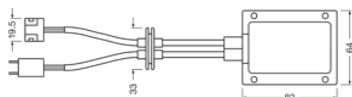

Hoja de datos de producto

Datos técnicos

Información de producto

Referencia para pedido	LEDSC01
Aplicación (Categoría y producto específico)	Accesorios para LEDs retrofit

Datos eléctricos

Potencia nominal	12.00 W
------------------	---------

Dimensiones y peso

Peso del producto	193.80 g
Largo	390.0 mm

Duración de vida

Duración B3	2500 h
Vida útil Tc	2500 h

Capacidades

Tecnología	LED accessories
------------	-----------------

Categorías específicas del país