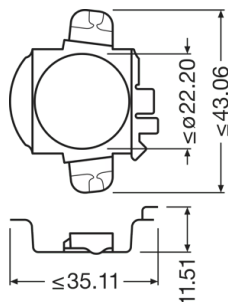

Hoja de datos de producto

Datos técnicos

Información de producto

Referencia para pedido	64210DA03
Aplicación (Categoría y producto específico)	Accesorios para LEDs retrofit

Dimensiones y peso

Diámetro	35.1 mm
Peso del producto	2.84 g
Largo	0.0 mm

Hoja de datos de producto

Declaration No. in SCIP database

27bba952-0b26-43de-80e1-637a828598a9

Logistical Data

Código del producto	Descripción del producto	Unidad de embalaje (Piezas/unidad)	Dimensiones (largo x ancho x alto)	Volúmen	Peso bruto
4062172183840	LEDriving Adapter 64210DA03	Estuche de cartón 2	95 mm x 57 mm x 135 mm	0.73 dm ³	30.00 g
4062172183857	LEDriving Adapter 64210DA03	Embalaje de envío 20	415 mm x 109 mm x 134 mm	6.06 dm ³	425.00 g
4062172183864	LEDriving Adapter 64210DA03	Embalaje de envío 120	435 mm x 348 mm x 300 mm	45.41 dm ³	3327.00 g