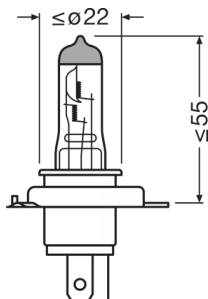

### Datos eléctricos

Entrada de potencia	75 W;68 W <sup>1)</sup>
Tensión nominal	12.0 V
Potencia nominal	60/55 W
Tensión de prueba	13,2 V

<sup>1)</sup> Máximo

### Dimensiones y peso

Diámetro	13.0 mm
Peso del producto	21.30 g
Largo	82.0 mm