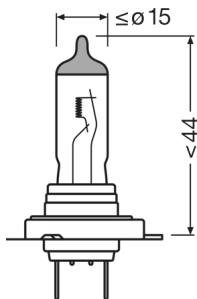

Datos eléctricos

Entrada de potencia	58 W ¹⁾
Tensión nominal	12.0 V
Potencia nominal	55.00 W
Tensión de prueba	13,2 V

¹⁾ Máximo

Datos Fotométricos

Flujo luminoso	1500 lm
Tolerancia de flujo luminoso	±10 %
Temperatura de color	3550 K

Dimensiones y peso

Diámetro	12.0 mm
Peso del producto	12.50 g
Largo	59.0 mm

Duración de vida

Duración B3	150 h
Vida útil Tc	250 h

Datos adicionales del producto

Hoja de datos de producto

Casquillo (denominación estándar)	PX26d
-----------------------------------	-------