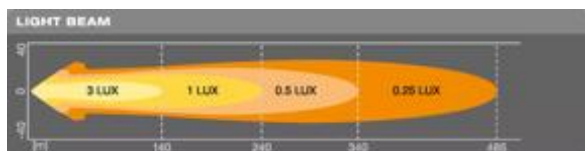

Tensión nominal	12/24 V
Potencia nominal	22.00 W
Tensión de prueba	13,5 V

Datos Fotométricos

Flujo luminoso	1150 lm
Temperatura de color	6000 K
Distancia de luz a 1lx	240 m

Información módulos LED

Número de LED por módulo	4
--------------------------	---

Dimensiones y peso

Peso del producto	510.00 g
Largo	65 mm
Ancho	82 mm
Alto	83 mm

Duración de vida

Vida útil Tc	5000 h
Garantía	2 years

Datos adicionales del producto

Distribución de la intensidad luminosa

Conexión a la lámpara	Open wire
Pie de pág. usado solo para el producto	Beam Pattern: Wide