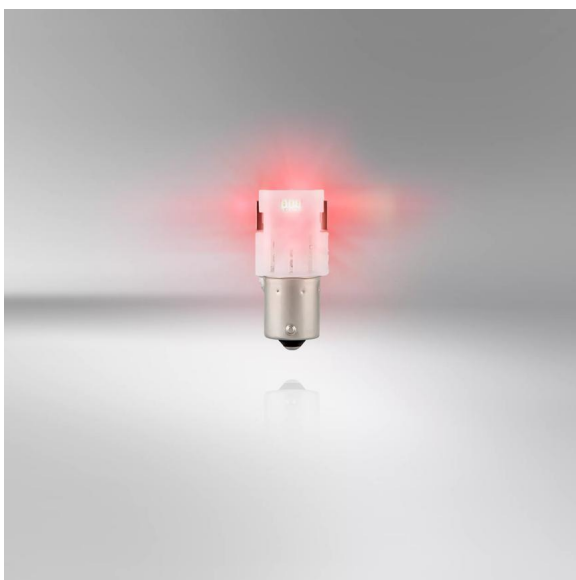

LEDDriving SL P21W RED

Reemplazo ideal para cualquier vehículo

Adecuado para diversas aplicaciones exteriores de los vehículos

Disponible en rojo

Sustituye a las lámparas convencionales de P21W

Fácil actualización a la tecnología LED con soluciones plug & play

La calidad confiable de OSRAM significa menos reemplazos de lámparas

4 años de garantía de OSRAM (consulte www.osram.es/garantia-automovil para conocer las condiciones precisas)

Recambio LED compatible con P21W

Las lámparas de recambio LEDDriving SL P21W ofrecen una luz moderna e intensa. Estas lámparas de repuesto son adecuadas para todas los casquillos de lámparas P21W convencionales. En comparación con las lámparas estándar, estas lámparas de repuesto LED utilizan hasta un 80% menos de energía. OSRAM ofrece una garantía de 4 años para estas lámparas LEDDriving SL. Estos productos no tienen la aprobación según ECE y no deben ser utilizados en las carreteras públicas en cualquier aplicación exterior. El uso en las carreteras públicas conlleva la cancelación del permiso de circulación y la pérdida de la cobertura del seguro. Varios países prohíben la venta y el uso de estos productos. Por favor, póngase en contacto con su distribuidor local para obtener más información.