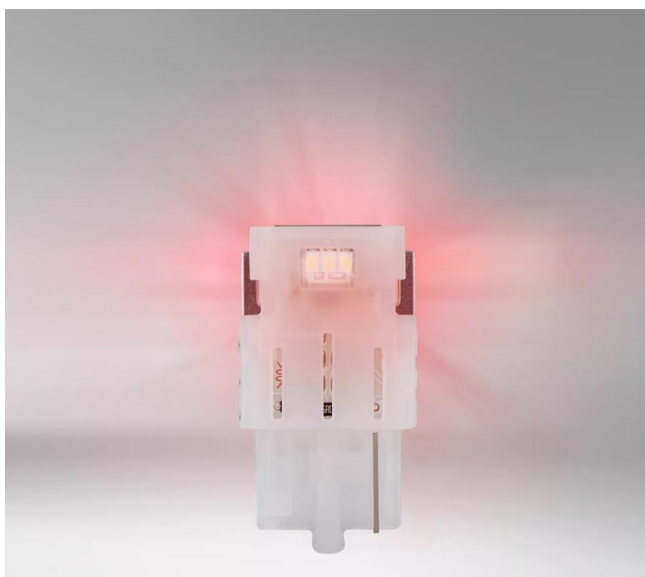

# LEDDriving SL W21W RED

Reemplazo ideal para cualquier vehículo

**Adecuado para diversas aplicaciones exteriores de los vehículos**

Disponible en rojo

**Sustituye a las lámparas convencionales W21W**

Fácil actualización a la tecnología LED con soluciones plug & play

## Recambio LED compatible con W21W

Las lámparas de repuesto LEDDriving SL W21W ofrecen una luz moderna e intensa. Estas lámparas de repuesto son adecuadas para todos los casquillos de lámparas convencionales W21W. En comparación con las lámparas estándar, estas lámparas de repuesto LED utilizan hasta un 80% menos de energía. OSRAM ofrece una garantía de 4 años para estas lámparas LEDDriving SL. Estos productos no tienen la aprobación según ECE y no deben ser utilizados en las carreteras públicas en cualquier aplicación exterior. El uso en las carreteras públicas conlleva la cancelación del permiso de circulación y la pérdida de la cobertura del seguro. Varios países prohíben la venta y el uso de estos aparatos. Por favor, póngase en contacto con su distribuidor local para obtener más información.