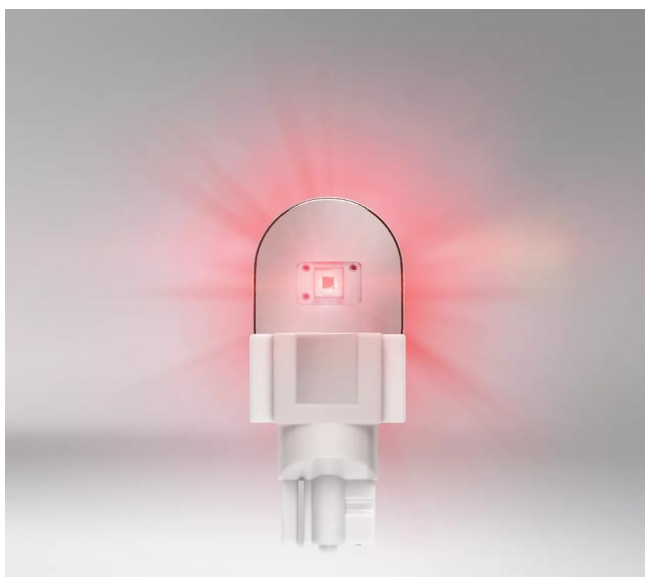

# LEDDriving SL W16W RED

Reemplazo ideal para cualquier vehículo

**Adecuado para diversas aplicaciones exteriores de los vehículos**

Disponible en rojo

**Sustituye a las lámparas convencionales W16W**

Fácil actualización a la tecnología LED con soluciones plug & play

## Recambio LED compatible con W16W

Las lámparas de repuesto LEDDriving SL W16W ofrecen una luz moderna e intensa. Estas lámparas de repuesto son adecuadas para todos los casquillos de lámparas convencionales W16W. En comparación con las lámparas estándar, estas lámparas de repuesto LED utilizan hasta un 80% menos de energía. OSRAM ofrece una garantía de 4 años para estas lámparas LEDDriving SL. Estos productos no tienen la aprobación ECE y no deben utilizarse en las carreteras públicas en ninguna aplicación exterior. El uso en las carreteras públicas conlleva la cancelación del permiso de circulación y la pérdida de la cobertura del seguro. Varios países prohíben la venta y el uso de estos aparatos. Por favor, póngase en contacto con su distribuidor local para obtener más información.