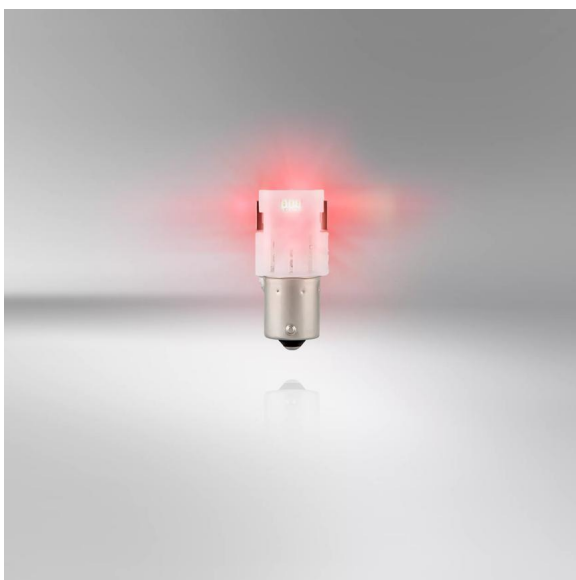

LEDDriving SL P21W RED

Reemplazo ideal para cualquier vehículo

Adecuado para diversas aplicaciones exteriores de los vehículos

Disponible en rojo

Sustituye a las lámparas convencionales de P21W

Fácil actualización a la tecnología LED con soluciones plug & play

La calidad confiable de OSRAM significa menos reemplazos de lámparas

4 años de garantía de OSRAM (consulte www.osram.es/garantia-automovil para conocer las condiciones precisas)

Recambio LED compatible con P21W

Las lámparas de recambio LEDDriving SL P21W ofrecen una luz moderna e intensa. Estas lámparas de repuesto son adecuadas para todos los casquillos de lámparas P21W convencionales. En comparación con las lámparas estándar, estas lámparas de repuesto LED utilizan hasta un 80% menos de energía. OSRAM ofrece una garantía de 4 años para estas lámparas LEDDriving SL. Estos productos no tienen la aprobación según ECE y no deben ser utilizados en las carreteras públicas en cualquier aplicación exterior. El uso en las carreteras públicas conlleva la cancelación del permiso de circulación y la pérdida de la cobertura del seguro. Varios países prohíben la venta y el uso de estos productos. Por favor, póngase en contacto con su distribuidor local para obtener más información.