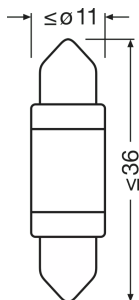

#### Dimensiones y peso

Diámetro	11.0 mm
Peso del producto	2.90 g
Largo	36.0 mm