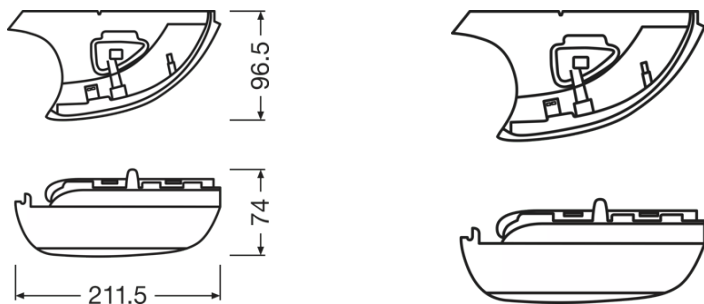

Datos Fotométricos

Temperatura de color	2700 K
Intensidad	min 0.6 cd

Dimensiones y peso

Largo	211.5 mm
Ancho	96.5 mm
Alto	74.0 mm

Duración de vida

Vida útil Tc	5000 h
Garantía	5 years

Datos adicionales del producto