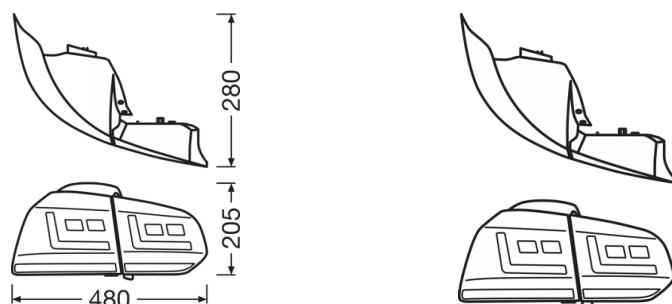

Dimensiones y peso

Peso del producto	4000.00 g
Largo	480.0 mm
Ancho	280.0 mm
Alto	205.0 mm

Duración de vida

Vida útil Tc	5000 h
Garantía	2 years

Datos adicionales del producto

Conexión a la lámpara	Plug&Play
-----------------------	-----------