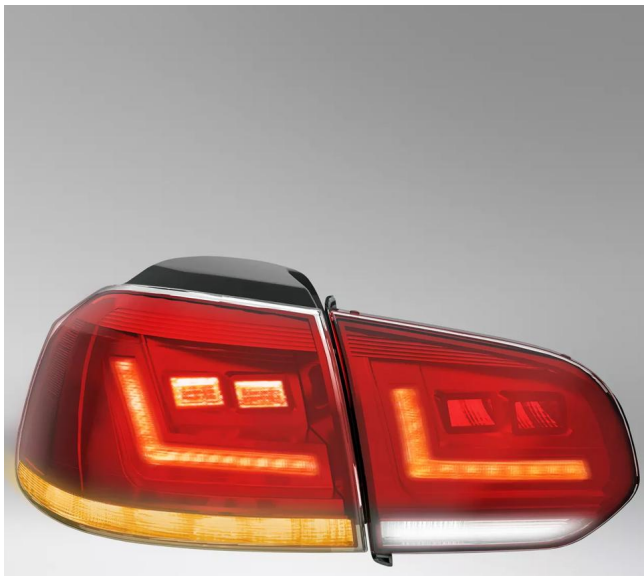

Apúntate a lo último con las luces traseras LEDriving de OSRAM

Innovador y actualizado impulsados por nuestra búsqueda de innovación y calidad, desde OSRAM estamos redefiniendo la iluminación de los vehículos. Con la incorporación de las luces traseras OSRAM LEDriving para VW Golf VI, el extenso portfolio de LEDs de OSRAM ha recibido una actualización adicional. Estos intermitentes dinámicos para retrovisor totalmente LED ofrecen un diseño innovador para complementar de forma impresionante el aspecto individual de su vehículo. Traen una iluminación precisa a la parte trasera de su vehículo y también son una actualización de la última tecnología de primera clase del OEM. Las luces traseras OSRAM LEDriving para el VW Golf VI están compuestas por: Luz de posición LED, luz de freno LED, luz antiniebla trasera LED e intermitente. Las luces traseras se destacan gracias a los LEDs de alto rendimiento y larga duración con un intenso brillo y un impresionante alto contraste día y noche, y también son altamente eficientes con hasta un 80% menos de consumo de energía¹). También impresionan por una distribución homogénea de la luz gracias a la innovadora tecnología de guía de luz y al moderno material difusor. Como resultado de todos estos aspectos, la posibilidad de una mejor percepción de su vehículo también resulta en un aumento de la seguridad en el tráfico. Completamente legal y conversión sin complicaciones. Acentuar el vehículo de forma completamente legal, de forma sencilla y extremadamente elegante con acentos llamativos es ahora muy fácil con las últimas innovaciones de OSRAM. Según las directrices según ECE, se han realizado las pruebas y homologaciones necesarias en las luces traseras LEDriving de OSRAM, por lo que son completamente legales en el tráfico rodado y no es necesario registrarlas en los documentos del vehículo. Certificado según ECE R6/R7/R10/R23/R38/R48. La tecnología Plug & Play garantiza una instalación rápida y sencilla de las luces traseras de OSRAM LEDriving, los cables existentes no tienen que ser cambiados o dañados. Calidad comprobada de OSRAM según DIN EN ISO/IEC 17025. Las luces traseras de OSRAM LEDriving han sido probadas en nuestro laboratorio de simulación medioambiental certificado por la DIN para las influencias externas extremas con respecto al agua, polvo, temperaturas frías y cálidas, luz UV y vibraciones permanentes y validadas con la clase de protección IP69K. Apúntese a lo último con las luces traseras de OSRAM LEDriving. Consejo de aplicación: - Adecuado para todos los modelos de VW Golf VI (2008-2012) con luces traseras halógenas de equipo original - No es adecuado para el VW Golf VI station wagon - No es adecuado para el VW Golf VI con luces traseras LED de equipo original¹) Comparado con las luces traseras halógenas²) para condiciones precisas, por favor consulte: www.osram.es/garantia-automovil