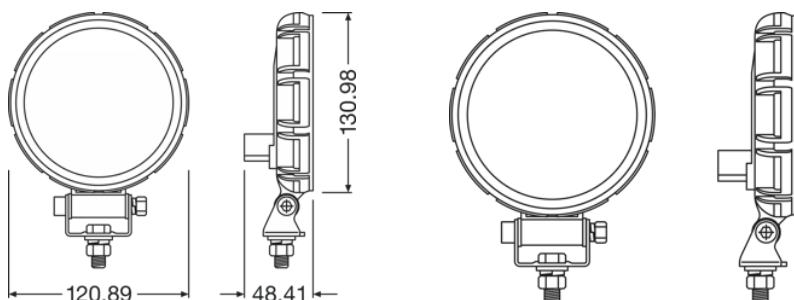

#### Información de producto

Referencia para pedido	LEDDL108-WD
Aplicación (Categoría y producto específico)	Additional reversing light

#### Dimensiones y peso

Peso del producto	360.00 g
Largo	0.0 mm