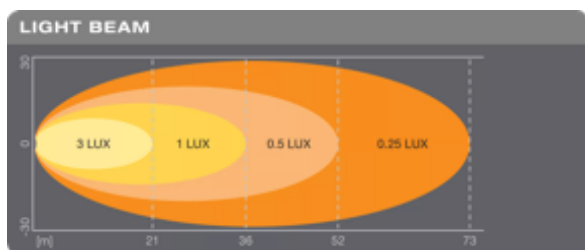

Hoja de datos de producto

Datos adicionales del producto

Distribución de la intensidad luminosa

Conexión a la lámpara	DT Connector

Capacidades

Tecnología	LED

Certificados & Normas

Normas	ECE R10, R23

Símbolos de homologación	E9 approval

Tipo de protección	IP69K

Categorías específicas del país

Referencia para pedido	LEDDL108-WD

Datos logísticos

Número estadístico de material	85122000900

Environmental information

Information according Art. 33 of EU Regulation (EC) 1907/2006 (REACH)