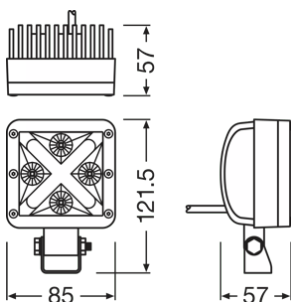

Cube MX85-WD

Full LED de alta potencia que cumple con la calidad de larga duración

2 Funciones de luz LED

Luz de trabajo y elegante con haz en forma de X

Distancia de iluminación hasta 55 metros

Iluminación de campo cercano mejorada

Hoja de datos de producto

Datos técnicos

Información de producto

Referencia para pedido	LEDDL101-WD
Aplicación (Categoría y producto específico)	Aplicación de luz de trabajo

Datos eléctricos

Tensión nominal	12.0 V
Potencia nominal	20 W

Datos Fotométricos

Flujo luminoso	1250 lm
Temperatura de color	6000 K
Distancia de luz a 1lx	55 m

Dimensiones y peso

Peso del producto	500.00 g
Largo	85.0 mm
Ancho	57.0 mm
Alto	121.0 mm

Duración de vida

Vida útil Tc	5000 h
Garantía	5 years

Logistical Data

Código del producto	Descripción del producto	Unidad de embalaje (Piezas/unidad)	Dimensiones (largo x ancho x alto)	Volúmen	Peso bruto
4052899595279	Cube MX85-WD LEDDL101-WD	Estuche de cartón 1	133 mm x 118 mm x 103 mm	1.62 dm ³	584.00 g
4052899595286	Cube MX85-WD LEDDL101-WD	Embalaje de envío 8	282 mm x 252 mm x 242 mm	17.20 dm ³	5073.00 g