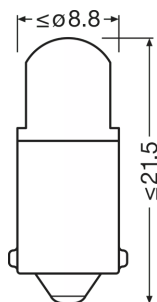

LEDDriving BASIC T4W

Hoja de datos de producto

Datos técnicos

Información de producto

| | |
|--|--|
| Referencia para pedido | 3750CW |
| Tipo de producto (off-road vs. on-road) | Off-road $\hat{=}$ T4W |
| Aplicación (Categoría y producto específico) | Se utiliza principalmente para aplicaciones de señalización/intermitencia/interiores |

Dimensiones y peso

| | |
|-------------------|---------|
| Diámetro | 9.5 mm |
| Peso del producto | 1.48 g |
| Largo | 20.5 mm |

Duración de vida

| | |
|--------------|--------|
| Duración B3 | 2000 h |
| Vida útil Tc | 2000 h |