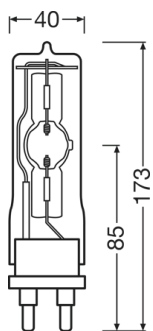

## Hoja de datos gama de productos

---

HMI 1600W Digital, product line drawing top neutral dimensions

---

HMI 1600W Digital, product line drawing top neutral dimensions

Descripción del producto	Lamp Type	Datos eléctricos		
		Potencia nominal	Tensión nominal	Corriente nominal
HMI DIGITAL 200 W		200 W	69.0 V	2.9 A
HMI DIGITAL 400 W		400 W	75.0 V	5.3 A
HMI DIGITAL 575 W		575 W	94.0 V	6.1 A
HMI DIGITAL 800 W		800 W	95.0 V	8.4 A
HMI DIGITAL 1200 W		1200 W	100 V	12 A
HMI DIGITAL 1600 W		1600 W	155 V	10.3 A
HMI DIGITAL 1800 W		1800 W	140 V	12.9 A
HMI DIGITAL 2500 W		2500 W	118 V	24.5 A
HMI DIGITAL 4000 W		4000 W	200 V	24 A
HMI DIGITAL 6000 W	ROUNDFOIL	6000 W	123 V	55 A
HMI DIGITAL 9000 W	SINGLE-END	9000 W	160 V	56 A
HMI DIGITAL 18000 W		18000 W	225 V	88 A

Descripción del producto	Datos Fotométricos	Physical Attributes & Dimensions		
	Flujo luminoso	Casquillo (denominación estándar)	Diameter (in)	Diámetro
HMI DIGITAL 200 W	16000 lm	GZY9.5	0.787 in	19.0 mm

## Hoja de datos gama de productos

Descripción del producto	Datos Fotométricos	Physical Attributes & Dimensions		
	Flujo luminoso	Casquillo (denominación estándar)	Diameter (in)	Diámetro
HMI DIGITAL 400 W	32500 lm	GZZ9.5	0.906 in	23.0 mm
HMI DIGITAL 575 W	49000 lm	G22	1.181 in	30.0 mm
HMI DIGITAL 800 W	69000 lm	G22	1.181 in	30.0 mm
HMI DIGITAL 1200 W	110000 lm	G38	1.654 in	40.0 mm
HMI DIGITAL 1600 W	144000 lm	G22		40.0 mm
HMI DIGITAL 1800 W	165000 lm	G38	1.654 in	40.0 mm
HMI DIGITAL 2500 W	220000 lm	G38		60.9 mm
HMI DIGITAL 4000 W	387000 lm	G38		75.0 mm
HMI DIGITAL 6000 W	600000 lm	GX38		75.0 mm
HMI DIGITAL 9000 W	875000 lm	GX38		80.0 mm
HMI DIGITAL 18000 W	1600000 lm	GX51		100.0 mm