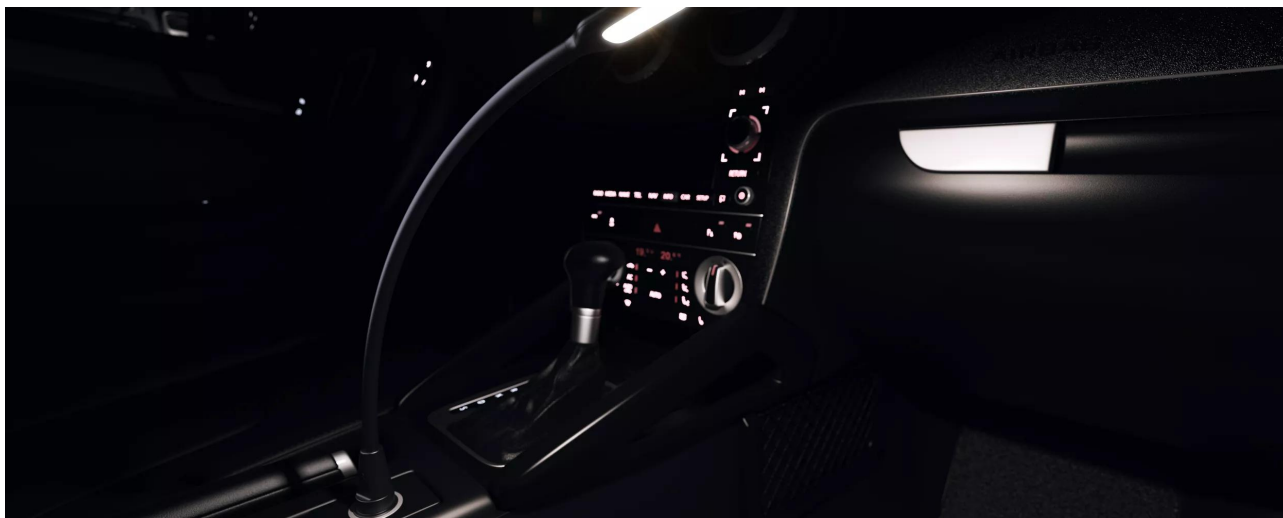

ONYX COPILOT

Luz de lectura LED flexible

20 lm

Luz agradablemente cálida y sin reflejos

37 cm

370 mm de longitud cuya alimentación puede ser a través del encendedor del vehículo o con una base de plástico para una conexión fija

12 V + 24 V

Esta elegante luz es adecuada tanto para turismos (12 volt) como para camiones (24 volt)

Iluminando el interior de los vehículos de forma precisa

Con su diseño elegante y dinámico, la lámpara de lectura ONYX COPILOT LED consigue una integración perfecta en el interior de cualquier vehículo. Con su alta flexibilidad, esta lámpara de lectura tiene una amplia gama de opciones para iluminar áreas específicas del interior del vehículo. El cuello de esta lámpara está hecho de caucho de silicona negro mate y puede ajustarse de forma individualizada. La vida útil de ONYX COPILOT LED es extremadamente larga: ¡hasta 20,000 horas! La luminaria puede ser encendida/apagada y permanece conectada permanentemente. OSRAM ofrece una garantía de 2 años para esta elegante lámpara.