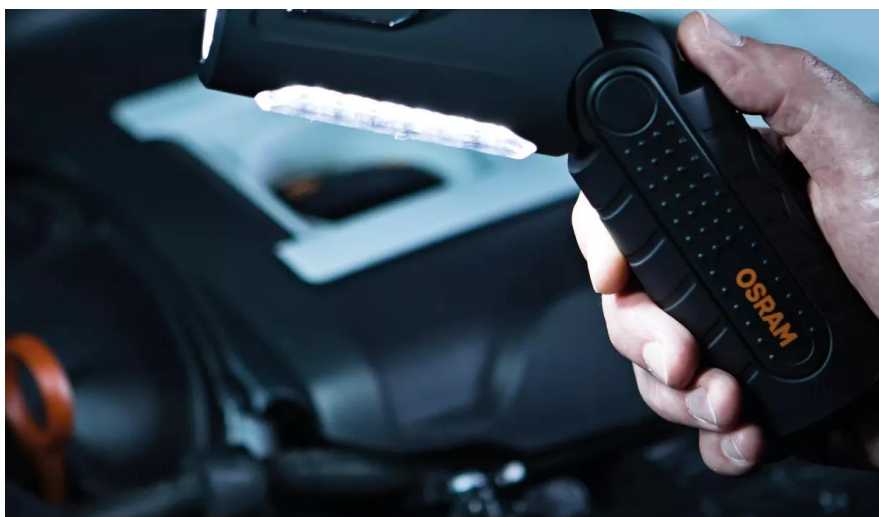

LEDinspect FOLDABLE 80

Lámparas LED de trabajo para uso particular

80 lm + 25 lm

Luz principal con 80 lúmenes y linterna con 25 lúmenes

Equipado con 21+5 LEDs duraderos y de alta calidad

Mayor potencia luminosa

Batería recargable 3.6 V 1,600 mAh Ni-Mh

Recargable mediante adaptador de 220 V y encendedor de coche de 12 V

Diseño compacto y flexible

LEDinspect FOLDABLE 80 – esta lámpara LED de trabajo flexible y resistente es una herramienta muy práctica para todo tipo de trabajos en vehículos y en el hogar. Esta lámpara de taller funciona con batería y se puede cargar cómodamente mediante un adaptador o el encendedor del vehículo – no se necesitan baterías adicionales. Más de 20 LEDs de alta calidad proporcionan una iluminación excepcional y una larga vida útil. Con una temperatura de color de hasta 6,000 Kelvin y una intensidad lumínica de hasta 1,200 lux a una distancia de 0.5 metros, esta lámpara LED portátil es el compañero ideal para una diversidad de áreas de aplicación. OSRAM ofrece una garantía de 2 años para este producto.