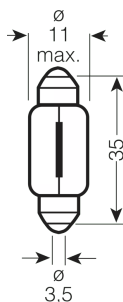

Hoja de datos de producto

Datos técnicos

Información de producto

Referencia para pedido	6418
Aplicación (Categoría y producto específico)	Lámpara auxiliar

Datos eléctricos

Entrada de potencia	5 W
Tensión nominal	12.0 V
Potencia nominal	5.00 W
Tolerancia de entrada de potencia	±10 %
Tensión de prueba	13,5 V

Datos Fotométricos

Flujo luminoso	45 lm
Tolerancia de flujo luminoso	±20 %

Dimensiones y peso

Largo	36.0 mm
Diámetro	11.0 mm
Peso del producto	2.90 g

Duración de vida

Duración B3	1000 h
Vida útil Tc	2000 h

Logistical Data

Código del producto	Descripción del producto	Unidad de embalaje (Piezas/unidad)	Dimensiones (largo x ancho x alto)	Volúmen	Peso bruto
4050300838397	ORIGINAL FESTOON C5W	Sin embalaje 1	- x - x -		
4050300525105	ORIGINAL FESTOON C5W	Estuche de cartón 10	- x - x -		
4008321094223	ORIGINAL FESTOON C5W	Embalaje de envío 50	205 mm x 144 mm x 64 mm	1.89 dm ³	251.00 g
4050300925622	ORIGINAL FESTOON C5W	Blíster 2	- x - x -		