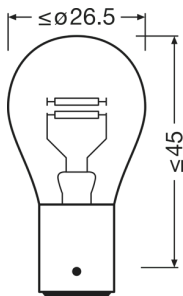

Hoja de datos de producto

Datos técnicos

Información de producto

Referencia para pedido	7225
Aplicación (Categoría y producto específico)	Lámpara auxiliar

Datos eléctricos

Entrada de potencia	25 / 5 W
Tensión nominal	12.0 V
Potencia nominal	21/4 W
Tolerancia de entrada de potencia	$\pm 6 / \pm 10$ %
Tensión de prueba	13,5 / 13,5 V

Datos Fotométricos

Flujo luminoso	440/15 lm
Tolerancia de flujo luminoso	$\pm 15 / \pm 20$ %

Dimensiones y peso

Largo	52.0 mm
Diámetro	25.0 mm
Peso del producto	10.00 g

Duración de vida

Duración B3	180 / 1250 h ¹⁾
Vida útil Tc	290 / 4000 h ¹⁾

Logistical Data

Código del producto	Descripción del producto	Unidad de embalaje (Piezas/unidad)	Dimensiones (largo x ancho x alto)	Volúmen	Peso bruto
4050300891514	ORIGINAL - METAL BASE P21/4W	Sin embalaje 1	- x - x -		
4050300891521	ORIGINAL - METAL BASE P21/4W	Estuche de cartón 10	- x - x -		
4008321091093	ORIGINAL - METAL BASE P21/4W	Embalaje de envío 50	273 mm x 145 mm x 65 mm	2.57 dm ³	660.00 g
4050300925547	ORIGINAL - METAL BASE P21/4W	Blíster 2	95 mm x 70 mm x 18 mm	0.12 dm ³	25.00 g