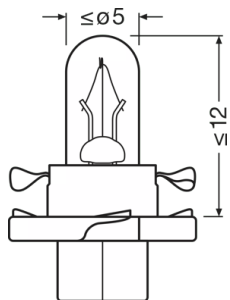

Hoja de datos de producto

Datos técnicos

Información de producto

Referencia para pedido	2473MFX6
Aplicación (Categoría y producto específico)	Lámpara auxiliar

Datos eléctricos

Entrada de potencia	1,12 W
Tensión nominal	12.0 V
Potencia nominal	1.10 W
Tolerancia de entrada de potencia	±10 %
Tensión de prueba	14,0 V

Datos Fotométricos

Flujo luminoso	3,6 lm
Tolerancia de flujo luminoso	±25 %

Dimensiones y peso

Largo	17.5 mm
Diámetro	5 mm
Peso del producto	0.74 g

Colores y materiales

Color del casquillo	Naranja pastel
---------------------	----------------

Duración de vida

Duración B3	500 h
Vida útil Tc	5000 h

Hoja de datos de producto

Datos adicionales del producto

Casquillo (denominación estándar)	BX8.4d
-----------------------------------	--------

Capacidades

Información del país

Código del producto	Código METEL	SEG-No.	STK-Number	UK Org
4008321096821	OSRA2473MFX6	-	-	-
4008321096838	OSRA2473MFX6	-	-	-
4008321096821	OSRA2473MFX6	-	-	-

Logistical Data

Código del producto	Descripción del producto	Unidad de embalaje (Piezas/unidad)	Dimensiones (largo x ancho x alto)	Volúmen	Peso bruto
4008321096821	ORIGINAL - PLASTIC MF BASE 2473MFX6	Sin embalaje 1	- x - x -		
4008321096838	ORIGINAL - PLASTIC MF BASE 2473MFX6	Estuche de cartón 10	46 mm x 29 mm x 112 mm	0.15 dm ³	18.00 g
4008321096845	ORIGINAL - PLASTIC MF BASE 2473MFX6	Embalaje de envío 50	148 mm x 115 mm x 55 mm	0.94 dm ³	121.00 g