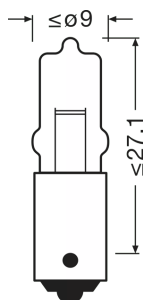

Hoja de datos de producto

Datos técnicos

Información de producto

Referencia para pedido	64115
Aplicación (Categoría y producto específico)	Lámpara auxiliar

Datos eléctricos

Entrada de potencia	22,5 W
Tensión nominal	12.0 V
Potencia nominal	20.00 W
Tolerancia de entrada de potencia	±7.5 %
Tensión de prueba	13,5 V

Datos Fotométricos

Flujo luminoso	450 lm
Tolerancia de flujo luminoso	±15 %

Dimensiones y peso

Largo	33.0 mm
Diámetro	9 mm
Peso del producto	2.33 g

Duración de vida

Duración B3	150 h
Vida útil Tc	500 h

Datos adicionales del producto

Código del producto	Descripción del producto	Unidad de embalaje (Piezas/unidad)	Dimensiones (largo x ancho x alto)	Volúmen	Peso bruto
4008321095077	ORIGINAL MINIWATT 64115	Sin embalaje 1	9 mm x 9 mm x 33 mm	0.00 dm ³	2.00 g
4008321095084	ORIGINAL MINIWATT 64115	Estuche de cartón 10	54 mm x 40 mm x 138 mm	0.30 dm ³	36.00 g
4008321095091	ORIGINAL MINIWATT 64115	Embalaje de envío 50	205 mm x 144 mm x 64 mm	1.89 dm ³	232.00 g