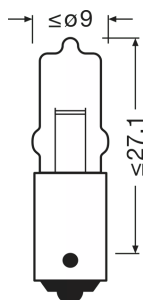

Hoja de datos de producto

Datos técnicos

Información de producto

Referencia para pedido	64113
Aplicación (Categoría y producto específico)	Lámpara auxiliar

Datos eléctricos

Entrada de potencia	10 W
Tensión nominal	12.0 V
Potencia nominal	10.00 W
Tolerancia de entrada de potencia	±7.5 %
Tensión de prueba	13,5 V

Datos Fotométricos

Flujo luminoso	200 lm
Tolerancia de flujo luminoso	±15 %

Dimensiones y peso

Largo	32.0 mm
Diámetro	9 mm
Peso del producto	2.28 g

Duración de vida

Duración B3	150 h
Vida útil Tc	400 h

Datos adicionales del producto

Código del producto	Descripción del producto	Unidad de embalaje (Piezas/unidad)	Dimensiones (largo x ancho x alto)	Volúmen	Peso bruto
4008321095046	ORIGINAL MINIWATT 64113	Sin embalaje 1	- x - x -		
4008321095053	ORIGINAL MINIWATT 64113	Estuche de cartón 10	54 mm x 40 mm x 138 mm	0.30 dm ³	36.00 g
4008321095060	ORIGINAL MINIWATT 64113	Embalaje de envío 50	205 mm x 144 mm x 64 mm	1.89 dm ³	229.00 g