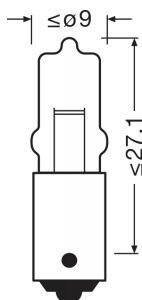

Hoja de datos de producto

Datos técnicos

Información de producto

Referencia para pedido	64111
Aplicación (Categoría y producto específico)	Lámpara auxiliar

Datos eléctricos

Entrada de potencia	5 W
Tensión nominal	12.0 V
Potencia nominal	5.00 W
Tolerancia de entrada de potencia	±7.5 %
Tensión de prueba	13,5 V

Datos Fotométricos

Flujo luminoso	80 lm
Tolerancia de flujo luminoso	±15 %

Dimensiones y peso

Largo	33.0 mm
Diámetro	9 mm
Peso del producto	2.32 g

Duración de vida

Duración B3	150 h
Vida útil Tc	500 h

Datos adicionales del producto

Casquillo (denominación estándar)	BA9s
-----------------------------------	------

Hoja de datos de producto

Pie de pág. usado solo para el producto	También disponible con casquillo de vidrio: 6411150 o 6411350
---	---

Código del producto	Descripción del producto	Unidad de embalaje (Piezas/unidad)	Dimensiones (largo x ancho x alto)	Volúmen	Peso bruto
4008321095015	ORIGINAL MINIWATT 64111	Sin embalaje 1	- x - x -		
4008321095022	ORIGINAL MINIWATT 64111	Estuche de cartón 10	54 mm x 40 mm x 138 mm	0.30 dm ³	36.00 g
4008321095039	ORIGINAL MINIWATT 64111	Embalaje de envío 50	205 mm x 144 mm x 64 mm	1.89 dm ³	231.00 g