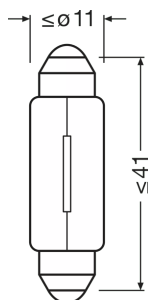

Hoja de datos de producto

Datos técnicos

Información de producto

Referencia para pedido	6429
Aplicación (Categoría y producto específico)	Lámpara auxiliar

Datos eléctricos

Entrada de potencia	10 W
Tensión nominal	24.0 V
Potencia nominal	10.00 W
Tolerancia de entrada de potencia	±10 %
Tensión de prueba	28,0 V

Datos Fotométricos

Flujo luminoso	105 lm
Tolerancia de flujo luminoso	±20 %

Dimensiones y peso

Largo	41.0 mm
Diámetro	11.0 mm
Peso del producto	3.14 g

Duración de vida

Duración B3	300 h
Vida útil Tc	600 h

Datos adicionales del producto

Logistical Data

Código del producto	Descripción del producto	Unidad de embalaje (Piezas/unidad)	Dimensiones (largo x ancho x alto)	Volúmen	Peso bruto
4008321090836	ORIGINAL FESTOON 6429	Sin embalaje 1	11 mm x 11 mm x 40 mm	0.00 dm ³	3.00 g
4008321090843	ORIGINAL FESTOON 6429	Estuche de cartón 10	58 mm x 54 mm x 139 mm	0.44 dm ³	53.40 g
4008321090850	ORIGINAL FESTOON 6429	Embalaje de envío 50	273 mm x 145 mm x 65 mm	2.57 dm ³	317.00 g