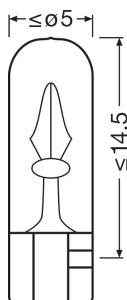

Hoja de datos de producto

Datos técnicos

Información de producto

Referencia para pedido	2741
Aplicación (Categoría y producto específico)	Lámpara auxiliar

Datos eléctricos

Entrada de potencia	1,6 W
Tensión nominal	24.0 V
Potencia nominal	1.20 W
Tolerancia de entrada de potencia	±8 %
Tensión de prueba	28,0 V

Datos Fotométricos

Flujo luminoso	7,5 lm
Tolerancia de flujo luminoso	±20 %

Dimensiones y peso

Largo	20.0 mm
Diámetro	5 mm
Peso del producto	0.40 g

Duración de vida

Duración B3	400 h
Vida útil Tc	2000 h

Datos adicionales del producto

Casquillo (denominación estándar)	W2x4.6d
-----------------------------------	---------

Hoja de datos de producto

Capacidades

Tecnología	AUX
------------	-----

Certificados & Normas

Categoría ECE	-
---------------	---