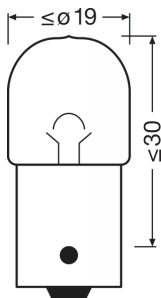

Hoja de datos de producto

Datos técnicos

Información de producto

Referencia para pedido	5626
Aplicación (Categoría y producto específico)	Lámpara auxiliar

Datos eléctricos

Entrada de potencia	7 W
Tensión nominal	24.0 V
Potencia nominal	5.00 W
Tolerancia de entrada de potencia	±10 %
Tensión de prueba	28,0 V

Datos Fotométricos

Flujo luminoso	50 lm
Tolerancia de flujo luminoso	±25 %

Dimensiones y peso

Largo	37.5 mm
Diámetro	16.0 mm
Peso del producto	7.00 g

Duración de vida

Duración B3	80 h
Vida útil Tc	250 h

Datos adicionales del producto

Información del país

Código del producto	Código METEL	SEG-No.	STK-Number	UK Org
4008321095336	OSRA5626	-	-	-
4008321095343	OSRA5626	-	-	-
4008321095336	OSRA5626	-	-	-

Logistical Data

Código del producto	Descripción del producto	Unidad de embalaje (Piezas/unidad)	Dimensiones (largo x ancho x alto)	Volúmen	Peso bruto
4008321095336	ORIGINAL - METAL BASE R5W	Sin embalaje 1	16 mm x 16 mm x 38 mm	0.01 dm ³	7.00 g
4008321095343	ORIGINAL - METAL BASE R5W	Estuche de cartón 10	54 mm x 40 mm x 138 mm	0.30 dm ³	83.00 g
4008321095350	ORIGINAL - METAL BASE R5W	Embalaje de envío 50	210 mm x 147 mm x 68 mm	2.10 dm ³	487.00 g