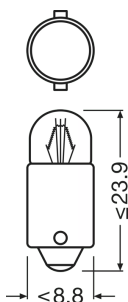

Hoja de datos de producto

Datos técnicos

Información de producto

Referencia para pedido	3797
Aplicación (Categoría y producto específico)	Lámpara auxiliar

Datos eléctricos

Entrada de potencia	3 W
Tensión nominal	24.0 V
Potencia nominal	2.00 W
Tolerancia de entrada de potencia	±15 %
Tensión de prueba	28,0 V

Datos Fotométricos

Flujo luminoso	17,5 lm
Tolerancia de flujo luminoso	±30 %

Dimensiones y peso

Largo	23.9 mm
Diámetro	9 mm
Peso del producto	1.83 g

Duración de vida

Duración B3	1000 h
Vida útil Tc	2000 h

Datos adicionales del producto

Información del país

Código del producto	Código METEL	SEG-No.	STK-Number	UK Org
4050300891668	OSRA3797	-	-	-
4050300891675	OSRA3797	-	-	-
4050300891668	OSRA3797	-	-	-

Logistical Data

Código del producto	Descripción del producto	Unidad de embalaje (Piezas/unidad)	Dimensiones (largo x ancho x alto)	Volúmen	Peso bruto
4050300891668	ORIGINAL - METAL BASE 3797	Sin embalaje 1	- x - x -		
4050300891675	ORIGINAL - METAL BASE 3797	Estuche de cartón 10	- x - x -		
4008321095817	ORIGINAL - METAL BASE 3797	Embalaje de envío 50	148 mm x 115 mm x 55 mm	0.94 dm ³	177.00 g