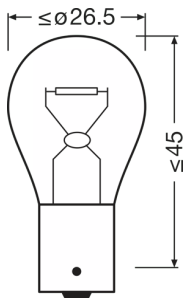

Hoja de datos de producto

Datos técnicos

Información de producto

Referencia para pedido	7507
Aplicación (Categoría y producto específico)	Lámpara auxiliar

Datos eléctricos

Entrada de potencia	25 W
Tensión nominal	12.0 V
Potencia nominal	21.00 W
Tensión de prueba	13,5 V
Tolerancia de entrada de potencia	±6 %

Datos Fotométricos

Flujo luminoso	280 lm
Tolerancia de flujo luminoso	±20 %

Dimensiones y peso

Diámetro	25.0 mm
Peso del producto	8.00 g
Largo	52.6 mm

Duración de vida

Duración B3	250 h
Vida útil Tc	500 h

Datos adicionales del producto