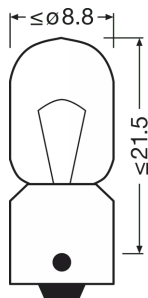

#### Dimensiones y peso

Diámetro	9 mm
Peso del producto	1.89 g
Largo	27.4 mm