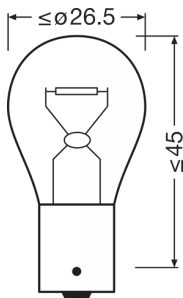

#### Dimensiones y peso

Diámetro	26.5 mm
Peso del producto	7.69 g
Largo	52.5 mm