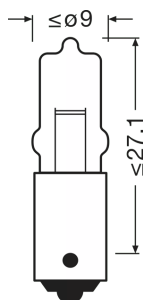

Hoja de datos de producto

Datos técnicos

Información de producto

Referencia para pedido	64115
Aplicación (Categoría y producto específico)	Lámpara auxiliar

Datos eléctricos

Entrada de potencia	22,5 W
Tensión nominal	12.0 V
Potencia nominal	20.00 W
Tensión de prueba	13,5 V
Tolerancia de entrada de potencia	±7.5 %

Datos Fotométricos

Flujo luminoso	450 lm
Tolerancia de flujo luminoso	±15 %

Dimensiones y peso

Diámetro	9 mm
Peso del producto	2.33 g
Largo	33.0 mm

Duración de vida

Duración B3	150 h
Vida útil Tc	500 h

Datos adicionales del producto

Código del producto	Descripción del producto	Unidad de embalaje (Piezas/unidad)	Dimensiones (largo x ancho x alto)	Volúmen	Peso bruto
4008321095077	ORIGINAL MINIWATT 64115	Sin embalaje 1	9 mm x 9 mm x 33 mm	0.00 dm ³	2.00 g
4008321095084	ORIGINAL MINIWATT 64115	Estuche de cartón 10	54 mm x 40 mm x 138 mm	0.30 dm ³	36.00 g
4008321095091	ORIGINAL MINIWATT 64115	Embalaje de envío 50	205 mm x 144 mm x 64 mm	1.89 dm ³	232.00 g