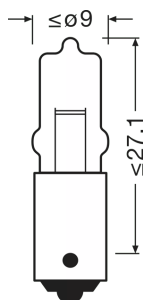

Hoja de datos de producto

Datos técnicos

Información de producto

Referencia para pedido	64111
Aplicación (Categoría y producto específico)	Lámpara auxiliar

Datos eléctricos

Entrada de potencia	5 W
Tensión nominal	12.0 V
Potencia nominal	5.00 W
Tensión de prueba	13,5 V
Tolerancia de entrada de potencia	±7.5 %

Datos Fotométricos

Flujo luminoso	80 lm
Tolerancia de flujo luminoso	±15 %

Dimensiones y peso

Diámetro	9 mm
Peso del producto	2.32 g
Largo	33.0 mm

Duración de vida

Duración B3	150 h
Vida útil Tc	500 h

Datos adicionales del producto

Código del producto	Descripción del producto	Unidad de embalaje (Piezas/unidad)	Dimensiones (largo x ancho x alto)	Volúmen	Peso bruto
4008321095015	ORIGINAL MINIWATT 64111	Sin embalaje 1	- x - x -		
4008321095022	ORIGINAL MINIWATT 64111	Estuche de cartón 10	54 mm x 40 mm x 138 mm	0.30 dm ³	36.00 g
4008321095039	ORIGINAL MINIWATT 64111	Embalaje de envío 50	205 mm x 144 mm x 64 mm	1.89 dm ³	231.00 g