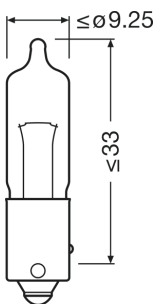

Hoja de datos de producto

Datos técnicos

Información de producto

Referencia para pedido	64137ULT
Aplicación (Categoría y producto específico)	Lámpara auxiliar

Datos eléctricos

Entrada de potencia	25 W ¹⁾
Tensión nominal	12.0 V
Potencia nominal	21.00 W
Tensión de prueba	13,5 V

¹⁾ Máximo

Datos Fotométricos

Flujo luminoso	300 lm
Tolerancia de flujo luminoso	±17 %

Dimensiones y peso

Diámetro	9 mm
Peso del producto	2.68 g
Largo	38.9 mm

Duración de vida

Duración B3	400 h
Vida útil Tc	700 h

Logistical Data

Código del producto	Descripción del producto	Unidad de embalaje (Piezas/unidad)	Dimensiones (largo x ancho x alto)	Volúmen	Peso bruto
4052899910256	ULTRA LIFE HY21W	Sin embalaje 1	- x - x -		
4052899910263	ULTRA LIFE HY21W	Estuche de cartón 10	54 mm x 40 mm x 138 mm	0.30 dm ³	39.80 g
4052899910553	ULTRA LIFE HY21W	Embalaje de envío 50	205 mm x 144 mm x 64 mm	1.89 dm ³	249.00 g