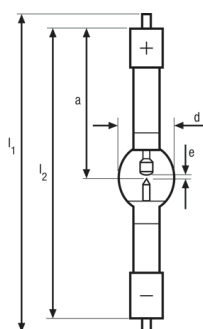

Hoja de datos de producto

Datos técnicos

Datos eléctricos

Tensión nominal	61.0 V
Corriente nominal	64.0 A
Tipo de corriente	corriente continua (CC)
Potencia nominal	4300.00 W
Potencia nominal	4300.00 W

Dimensiones y peso

Diámetro	80.0 mm
Largo	389.0 mm
Longitud de montaje	389.0 mm
Long. con casq pero sin pitones/conexión	335,00 mm
Long. del centro luminoso (LCL)	177,5 mm ¹⁾
Distancia entre electrodos en frío	5,0 mm

¹⁾ Distancia de la base del casquillo a la punta del ánodo o electrodos (frío)

Datos adicionales del producto

Casquillo ánodo (denominación norma)	SFYc33.5-14/50
Casquillo cátodo (denominación norma)	SFc33.5-12/50

Capacidades

Enfriamiento	Refrigeración forzada ¹⁾
Posición de quemado	Other ²⁾

Logistical Data

Código del producto	Descripción del producto	Unidad de embalaje (Piezas/unidad)	Dimensiones (largo x ancho x alto)	Volúmen	Peso bruto
4008321678775	HBO 4300 W/NHL	Embalaje de envío 1	- x - x -		
4008321678782	HBO 4300 W/NHL	Embalaje de envío 4	800 mm x 600 mm x 825 mm	396.00 dm ³	19458.00 g