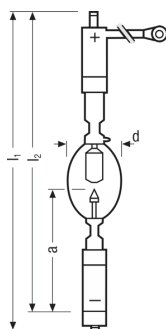

Características del producto

- Temperatura del color: aprox. 6.000 K (luz natural)
- Regulable
- Capacidad de nuevo arranque en caliente

Hoja de datos de producto

Datos técnicos

Datos eléctricos

Potencia nominal	4000.00 W
Tensión nominal	30.0 V
Corriente de lámpara	130 A
Margen del control de corriente	80...135 A

Datos Fotométricos

Flujo luminoso nominal	150000 lm
Flujo luminoso	150000 lm
Intensidad luminosa	17000 cd
Temperatura de color	6000 K
Índice de reproducción cromática Ra	98

Dimensiones y peso

Diámetro	60.0 mm
Largo	315.0 mm
Longitud de montaje	277,0 mm
Long. del centro luminoso (LCL)	120,0 mm

Duración de vida

Duración	1000 h
----------	--------

Datos adicionales del producto

Casquillo ánodo (denominación norma)	SFaX27-9.5
Casquillo cátodo (denominación norma)	SFc28-27

Capacidades

Hoja de datos de producto

Logistical Data

Código del producto	Descripción del producto	Unidad de embalaje (Piezas/unidad)	Dimensiones (largo x ancho x alto)	Volúmen	Peso bruto
4008321288844	Xstage 4000 W OFR	Embalaje de envío 1	590 mm x 234 mm x 229 mm	31.62 dm ³	1861.00 g